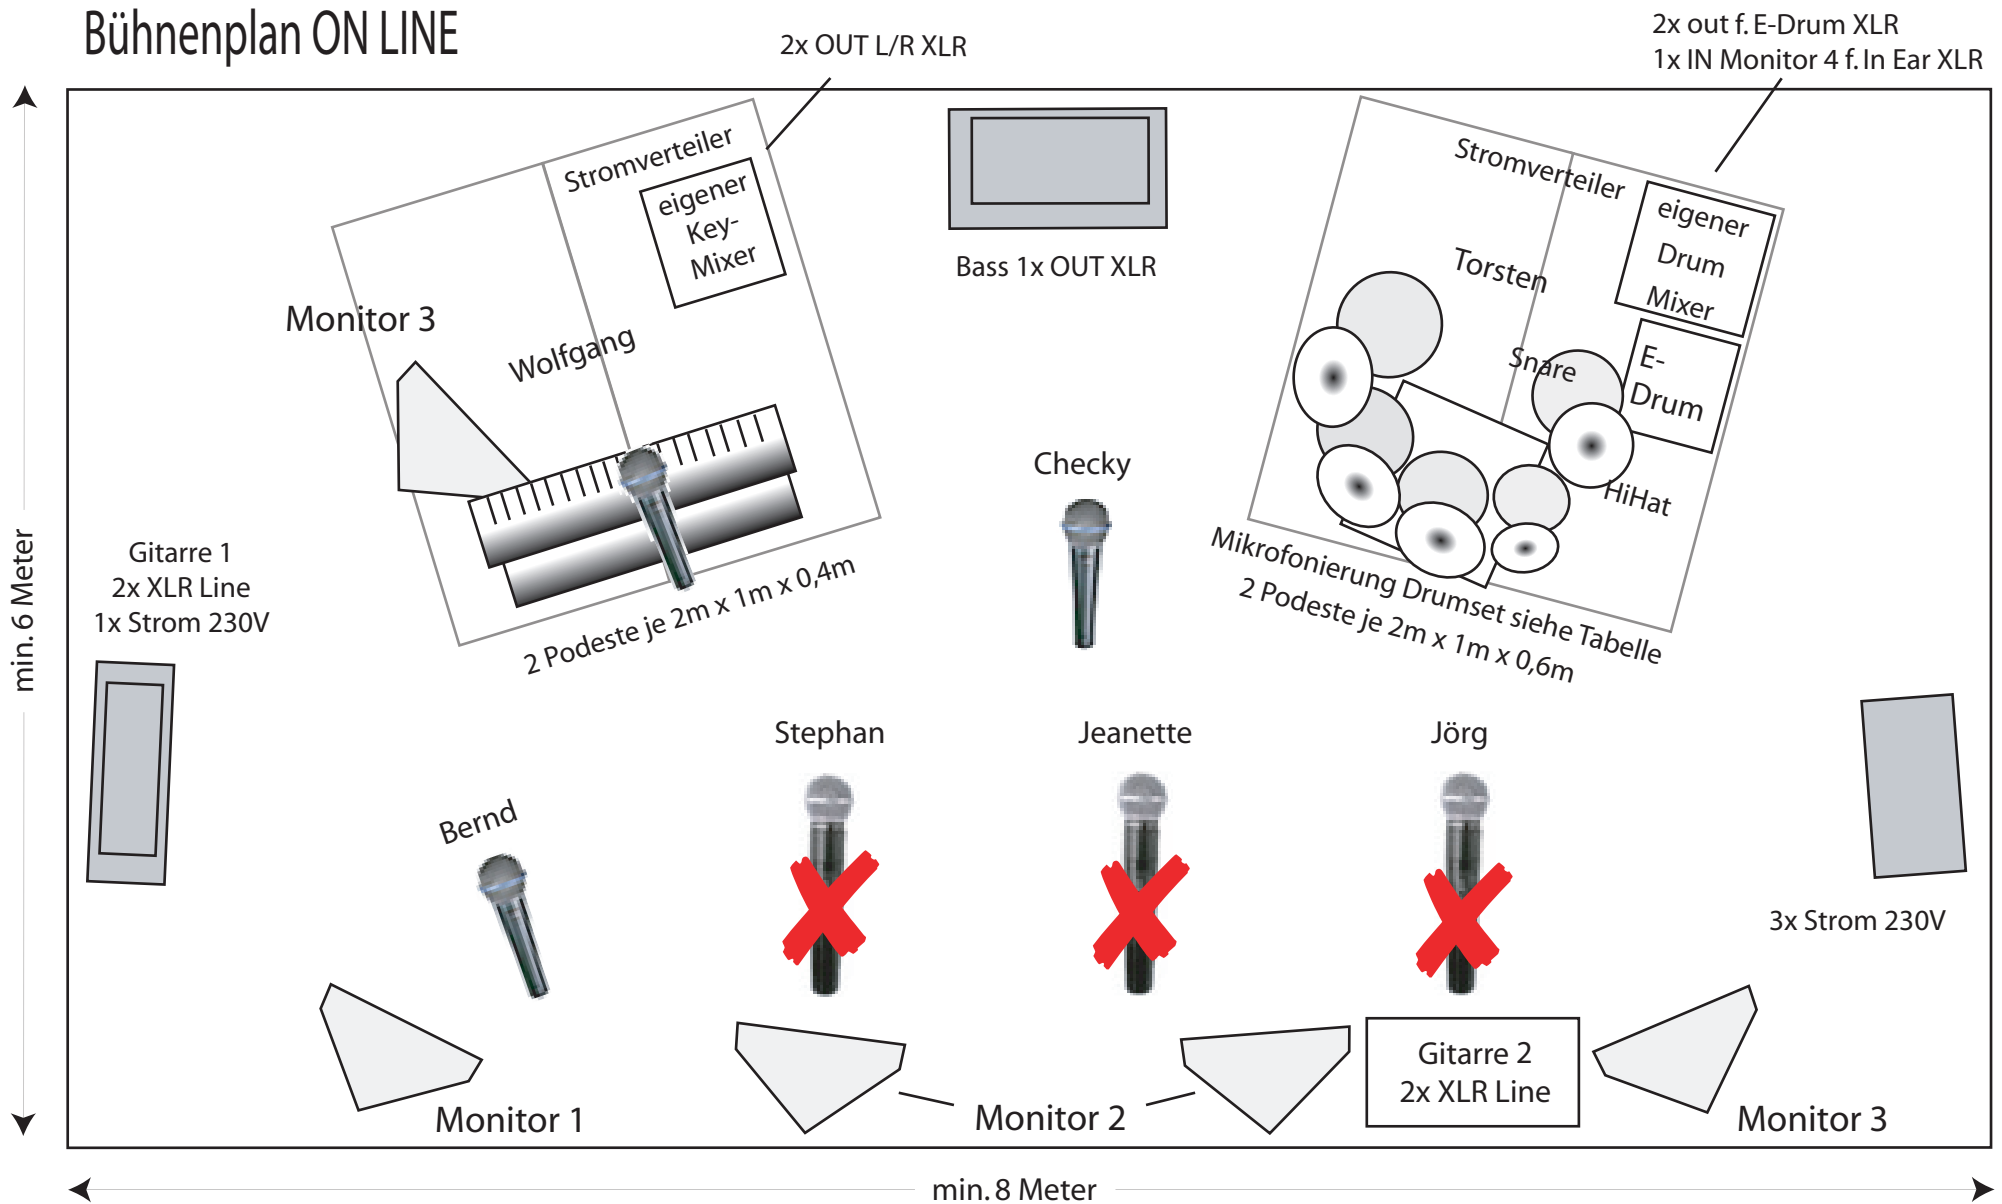

Bühnenplan ON LINE

X Funkmikros werden mitgebracht, bitte Stellplätze für die Stationen bereitstellen

Rückfragen bitte an Wolfgang Panzer Tel. 06444-77022 Mobil 0177-7846130

Kanalbelegung ON LINE (Vorschlag)

KANAL	INSTRUMENT	MIKROFON / OUT	F.O.H.-INSERT	BEMERKUNG
# 1	Kick	D112, Beta 52		Gate 1
#2	Snare	SM 57		
#3	HiHat	Kondenser C391		
#4	Tom 1	C 408, SM 57		Gate 2
#5	Tom 2	C 408, SM 57		Gate 3
#6	Tom 3	C 408, SM 57		Gate 4
#7	Floor	C 408, SM 57		Gate 5
#8	OH	Kondenser C 391		
#9	OH	Kondenser C 391		
#10	E-Drums L	XLR LINE		D.I. wird mitgebracht
#11	E-Drums R	XLR LINE		D.I. wird mitgebracht
#12	Bass	XLR LINE		
#13	Gitarre 1 L	XLR LINE		Axe-Fx left
#14	Gitarre 1 R	XLR LINE		Axe-Fx right
#15	Gitarre 2 L	XLR LINE		Line 6 POD X3
#16	Gitarre 2 R	XLR LINE		Line 6 POD X3
#17	Keys L	XLR LINE		Direkt out über Key Mixer
#18	Keys R	XLR LINE		Direkt out über Key Mixer
#19	Voc. Git 1	Beta 58	Comp. 1	Voc. Gitarre (Bernd)
#20	Voc. Key	Beta 58	Comp. 2	Voc. Keys (Wolfgang)
#21	Voc. Bass	Beta 58	Comp. 3	Voc. Bass (Carsten)
#22	Vocals m.	Wireless	Comp. 4	Wird mitgebracht
#23	Vocals w.	Wireless	Comp. 5	Wird mitgebracht
#24	Vocals m.	Wireless	Comp. 6	Wird mitgebracht
1 Compressor auch über Subgruppe möglich (Vocals)				

Sollten Teile dieses Bühnenplans nicht erfüllt werden können, bitten wir um Rückruf bei einer der folgenden Telefonnummern:

Kontakt

Wolfgang Panzer Tel. 06444-77022 Mobil 0177-7846130

Carsten Velten Tel. 06443-819678 Mobil 0170-4444066